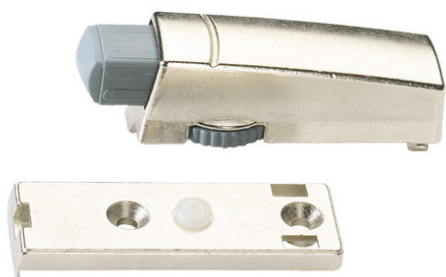

HETTICH
Montage côté charnière
Force réglable.

Caractéristiques

décor	nickelé
-------	---------

Référence	montage	Prix HT
FA1171691	intérieur	-
FA1171680	en applique / en demi-applique	-