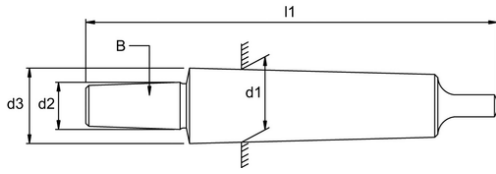

**TORAX**

Entièrement trempé et taillé  
à queue cône morse et cône B.

**Caractéristiques**

Référence	b (mm)	cône morse	d1 (mm)	d2 (mm)	d3 (mm)	l1 (mm)	Prix HT
193224	b 16	cm 1	12,065	15,733	12,22	96	-
193225	b 16	cm 2	17,780	15,733	18,00	112	-
193226	b 22	cm 2	17,780	21,793	18,00	128	-
193227	b 16	cm 3	23,825	15,733	24,10	130	-
193228	b 22	cm 3	23,825	21,793	24,10	147	-
193229	b 16	cm 4	31,267	15,733	31,60	156	-
193230	b 22	cm 4	31,267	21,793	31,60	176	-
193231	b 16	cm 5	44,399	15,733	44,70	188	-
193232	b 22	cm 5	44,399	21,793	44,70	207	-