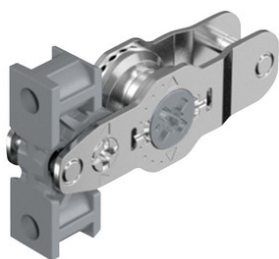

HETTICH

Se clipse sur le profil côté de tiroir ht. 77mm.

Caractéristiques

matériau	acier
version	a enfoncer

Référence	Prix HT
FA0366944 ATTACHE FACADE AVANTECH YOU POUR PROFIL HT.77 MM	-