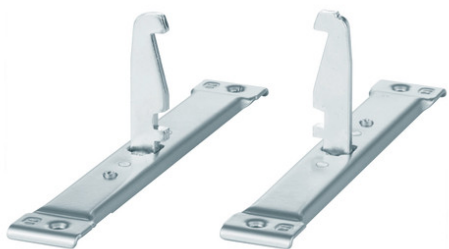

KESSEBOHMER

Pour fixation de la porte du meuble sur le cadre dispensa. Vendu à la paire.

Caractéristiques

Référence	décor	pour caisson de largeur (mm)	Prix HT
FA5341219141113	anthracite	300	-
FA5341219141112	blanc	300	-
FA5341219151112	blanc	400	-
FA5341219151113	anthracite	400	-