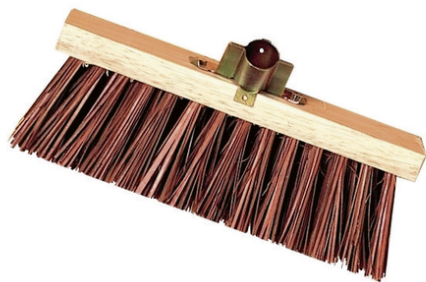

**NBA Domergue**  
Monture bois, douille métal.

### Caractéristiques

Ø (mm)	28
--------	----

Référence	longueur (cm)	type fibre	Prix HT
9109604	32	pvc rouge	-
9109605	32	piassava	-
181594	40	pvc rouge	-