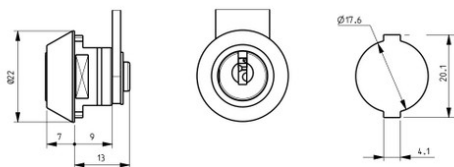

DOM TSS

Serrure à came batteuse fournie avec came 1112H
diamètre : 17,6 mm
diamètre ajour (perçage mini) : 20,1 mm
rotation 1/2 tour 2 sorties.

Caractéristiques

longueur (mm)	9
Ø (mm)	17,6

Référence		Prix HT
174652	BATTEUSE 1112 + CAME	-