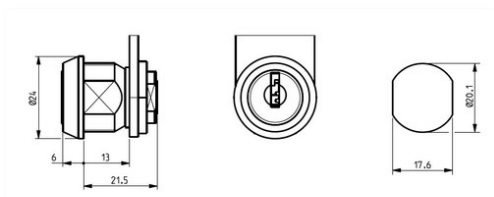

DOM TSS

Serrure à came batteuse
fournie avec came 911-6
diamètre : 24 mm
diamètre ajour (perçage mini) : 20,1 mm
rotation 1/2 tour 2 sorties.

Caractéristiques

longueur (mm)	27
Ø (mm)	24

Référence	Prix HT
174649 BATTEUSE 911B + CAME 911-6	-