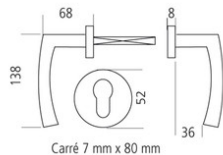

**HOPPE**

Garniture inox comprenant béquille avec rosace de fonction

Référence		Prix HT
FB421311519211	ENS/ROS TROND EP40-45 INOX F69 CDDC VOY	-