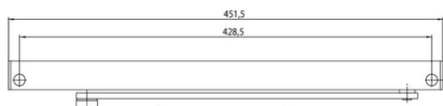

**GEZE**

Bras à coulisse pour ferme porte TS 5000 EC Line

**Caractéristiques**

modèle	bras
--------	------

Référence	teinte	Prix HT
FB421511023511	blanc 9010	-
FB421511023711	noir 9005	-
FB421511023811	argent	-
FB421511023611	blanc 9016	-