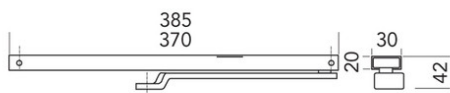

GEZE

Coulisse + à bras.

Convient pour un angle d'ouverture de 150° maxi.

Interdit pour porte coupe-feu.

Caractéristiques

| | |
|--------|------------|
| modèle | sans arrêt |
| teinte | argent |

| Référence | Prix HT |
|---------------------------------------|---------|
| FB421511034311 BRAS COULISSE TS 1500G | - |