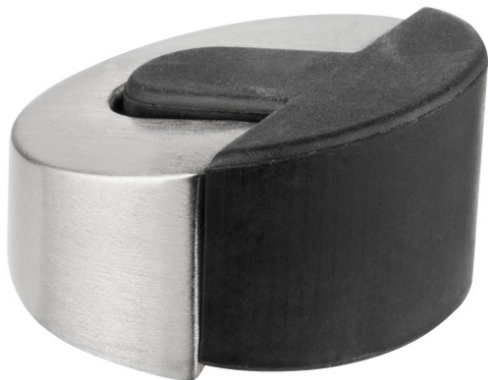

LOKENDO

Butée de porte en zamack finition satiné nickel + caoutchouc Ø 20 mm x h 22 mm.

Caractéristiques

finition	zamack
hauteur (mm)	22
Ø (mm)	20

Référence	Prix HT
205698 BUTEE DE PORTE EN ZAMACK	-