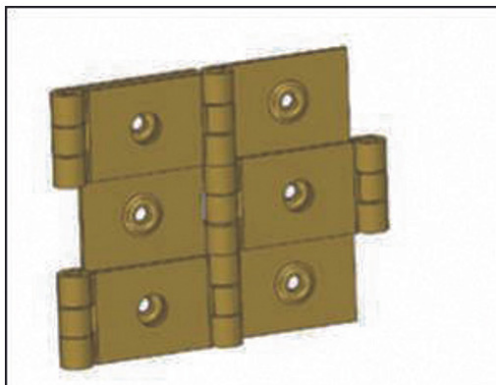

MONIN
Acier laitonné.

Caractéristiques

Épaisseur (mm)	1,2
largeur (mm)	30
longueur (mm)	60

Référence		Prix HT
2571	CHARNIERE PARAVENT ACIER LAITONNE 60X30	-