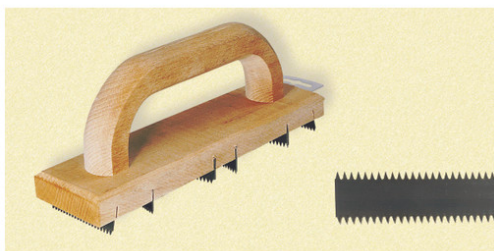

**SOFOP TALIAPLAST MULTIGRAPHIC**

Monture et poignée bois  
tailleur de pierre et façadier  
modèle équipé de 6 lames.

**Caractéristiques**

largeur (mm)	7
longueur (mm)	25

Référence		Prix HT
2351	CHEMIN DE FER BOIS 301401	-