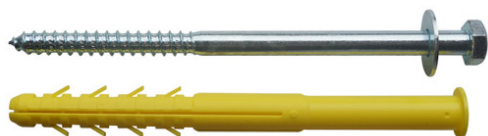

**ING FIXATIONS**

Cheville longue avec tire-fond tête hexagonale + rondelle dans les matériaux creux, expansions sur plusieurs alvéoles du support cheville 100% nylon polyamide 6 ailettes anti-rotation pose au travers de la pièce à fixer applications: auvents, stores-bannes, pergolas, vérandas.

**Caractéristiques**

Ø (mm)	18
--------	----

Référence	boîte de	longueur (mm)	Prix HT
10556606	10	160	-
10556607	10	200	-
10556608	10	240	-
10556609	8	300	-
10556610	8	350	-
10556611	8	400	-