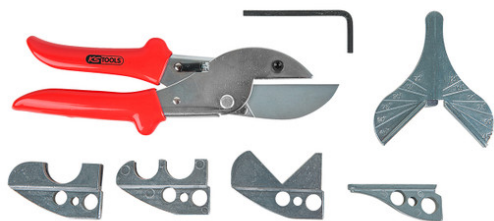

KS TOOLS

Pour tubes PE, PP et PVDF

Lame en acier inoxydable

Ø 25 mm Ø 16 - 19 mm 90°

Référence		Prix HT
10006781	CISAILLE ET JEU DE MORS POUR TUYAUX ET TUBES PLASTIQUES, 8 PCS	-