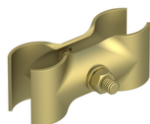

## HERAS CLOTURE

Collier de fixation panneaux  
rigidifie et solidarise les clôtures  
améliore la stabilité.

Référence		Prix HT
21538	COLLIER ANTI-VANDALISME STANDARD	-