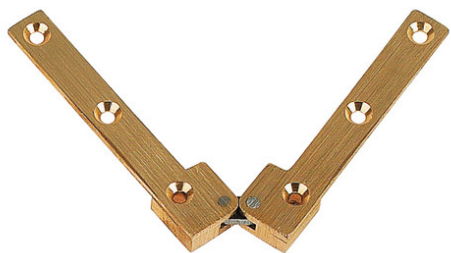

DUBOIS

Compas de table laiton étiré à jeux sur chant.
Finition limé.

Caractéristiques

a (mm)	80
b (mm)	10
c (mm)	3
d (mm)	30
e (mm)	15

Référence	Prix HT
FA1421106119151 COMPAS DE TABLE	-