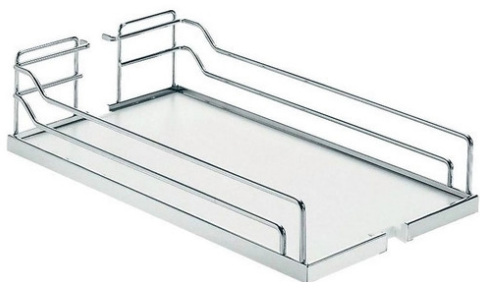

**KESSEBOHMER**

Fond bois stratifié blanc avec antidérapant.  
Bordure et galerie fil rond acier chromé.  
Profondeur : 467 mm

**Caractéristiques**

|       |        |
|-------|--------|
| décor | chromé |
|-------|--------|