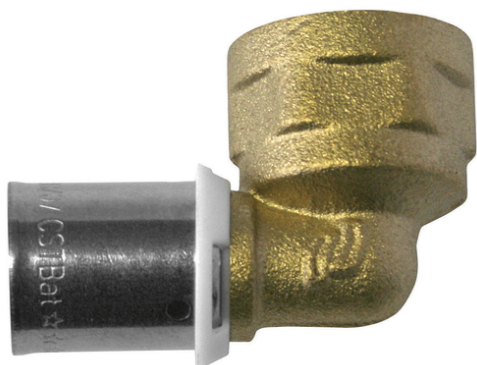

SOMATHERM

Caractéristiques

Référence	désignation	Prix HT
114507	15/21 - 12	-
114508	15/21 - 16	-
114506	12/17 - 12	-