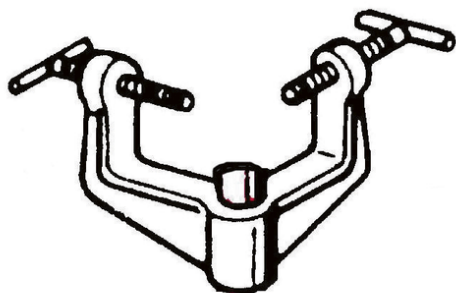

ALTRAD

Aluminium double planche pour piquet d'implantation
Ø 28 mm avec vis de serrage.

Référence		Prix HT
112960	COULISSEAU D ANGLE POUR PIQUET D IMPLANTATION	-