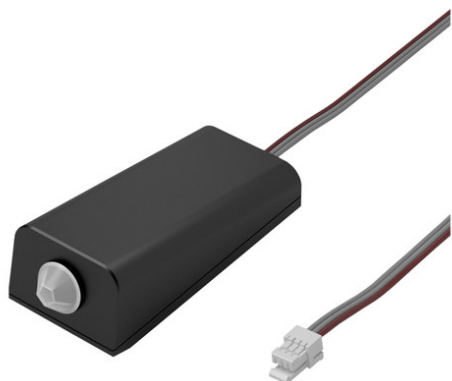

## HALEMEIER

Fixation à visser. A utiliser avec l'unité principale 12V

## Caractéristiques

décor

noir

Référence	Prix HT
FA2446311112313 DETECTEUR DE MOUVEMENT MULTISWITCH	-