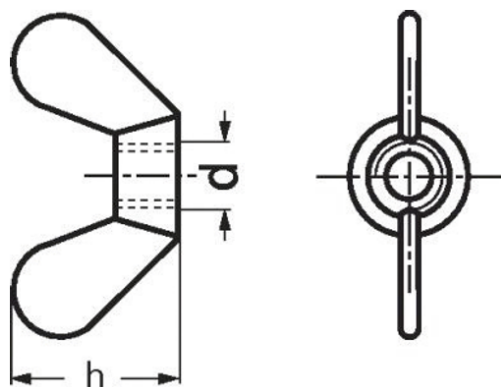

### Caractéristiques

hauteur (mm)	22
--------------	----

Référence	boîte de	Ø nominal (mm)	pas (mm)	Prix HT
150019	100	8	1,25	-
150018	200	6	1,00	-