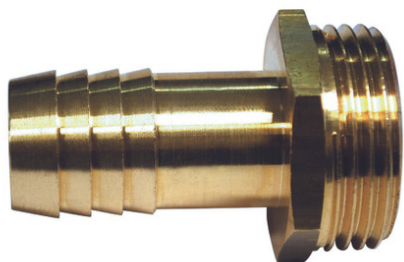

BOUTTE
Embout laiton mâle.

Caractéristiques

Référence	type entrée	type sortie	Prix HT
194508	mâle 15 x 21	tuyau Ø 15 mm	-
10014012	mâle 20 x 27	tuyau Ø 19 mm	-
10014014	mâle 26 x 34	tuyau Ø 25 mm	-
10014013	mâle 26 x 34	tuyau Ø 19 mm	-