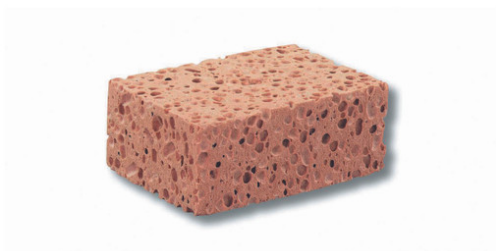

NESPOLI

Matière cellulose
résiste à l'eau de javel diluée
dimensions : 155 x 110 x 60 mm.

Référence		Prix HT
2495	EPONGE VEGETALE GRAND MODELE	-