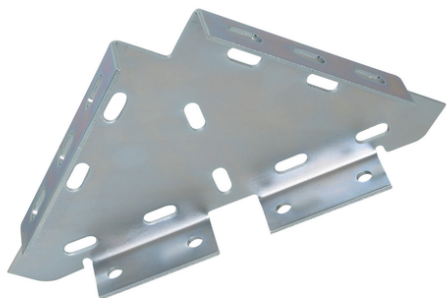

WALRAVEN FRANCE

Pour rails WM 0, 1, 15, 2, 30.

Caractéristiques

boîte (pièces)	10
dimensions (l x l x h) (mm)	200 x 200 x 33
Épaisseur (mm)	3

Référence	Prix HT
156913 EQUERRE JONCTION RAPIDRAIL WM0-30 EZ 200X200 MM	-