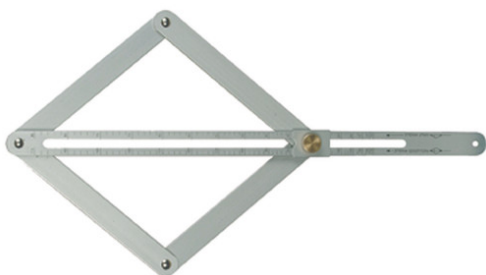

WILMART

Angles intérieurs de 5° à 85°
angles extérieurs de 10° à 170°
blocage par vis
règle graduée.

Référence		Prix HT
23190	EQUERRE REGLAGE EN ALUMINIUM DE 10 A 170 DEG	-