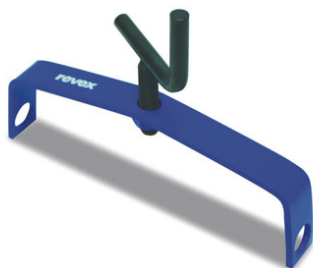

REVEX

Pour la fixation de planche sur piquets d'implantation.

Référence		Prix HT
2214	ETRIER STANDARD 070130	-