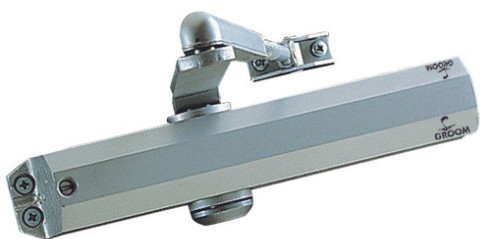

GROOM

Vendu avec bras
vitesse de fermeture réglable
force et largeur maxi du vantail variables selon modèle
non coupe-feu.

Caractéristiques

finition	argent
----------	--------

Référence	force	Prix HT
1448006	2	-
1448007	3	-
1448008	4	-