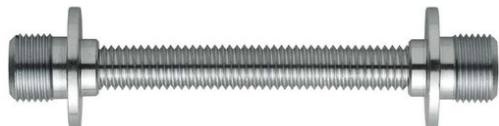

## HOPPE

Fixation double traversante  
Livrée à la pièce

## Caractéristiques

Référence	type	Prix HT
FB4213122226811	47-57	-
FB4213122226911	57-67	-
FB4213122226011	67-77	-
FB4213122226711	37-47	-
FB4213122227111	77-87	-