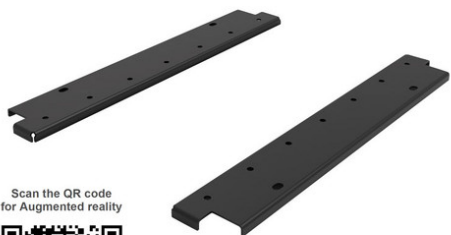

KESSEBOHMER

Fixations de caisson pour cadre de profondeur 320 mm comprenant:2 fixations (extérieures) avec matériels de fixation.

Scan the QR code for Augmented reality

Caractéristiques

décor	noir ébène
longueur (mm)	320
matériau	acier

Référence	Prix HT
FA5341144116913 FIXATIONS DE CAISSON YOUK	-