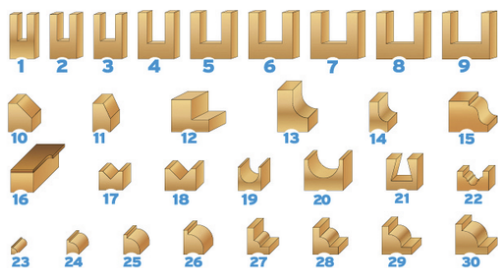

LEMAN

Coffret comprenant une sélection de 30 mèches indispensables à l'usage d'une défonceuse.

Référence		Prix HT
24845	FRAISE DEFONCEUSE COFFRET 30 PC CARBURE	-