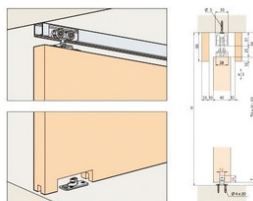

**HAWA**

Guide bas à galet.

La garniture complète pour un vantail se compose de : 2 chariots à 4 galets 2 butées d'arrêt 2 suspensions sur chant à visser 1 guide bas 1 jeu de vis

Livré sans rail.

**Caractéristiques**

décor	aluminium anodisé argent
garniture	pour 1 vantail
pour porte d'épaisseur maxi (mm)	40
pour porte d'épaisseur mini (mm)	30
pour porte de hauteur maxi (mm)	2700
pour porte largeur maxi (mm)	1600

Référence	charge maxi (kg)	Prix HT
FA5884249118211	60	-
FA5884240118211	100	-