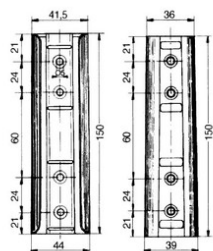

SERFA

Garniture pour un dossier.
Garniture de 2 males + 2 femelles.
Décor zingué.
Vendu à la garniture.

Caractéristiques

décor	brut
hauteur (mm)	90

Référence	Prix HT
FA1245541111194 GLISSIERE DE DOSSERET DE LIT	-