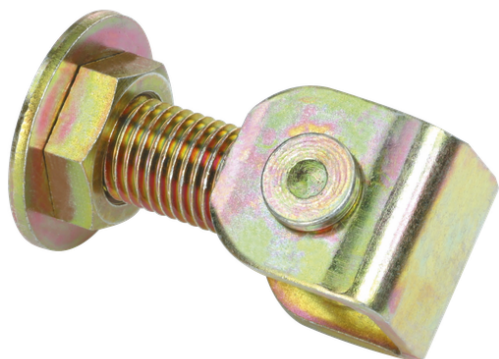

**MANTION**

Acier zingué bichromaté  
disponible en 2 modèles à souder ou à visser.

**Caractéristiques**

poids du portail (kg)	100
-----------------------	-----

Référence	filetage	longueur totale (mm)	type	Prix HT
4852	m18 x 38	85	à souder	-
4853	m18 x 135	180	à visser	-