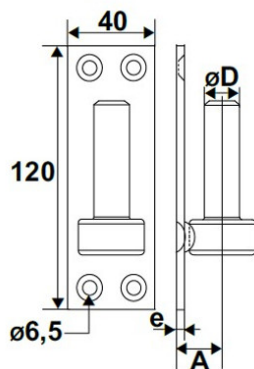

**TORBEL INDUSTRIE**  
Trous fraisés Ø 6,5 mm.

### Caractéristiques

Épaisseur (mm)	4
hauteur (mm)	120
largeur (mm)	40

Référence	Ø (mm)	Prix HT
4599	14	-
10533226	16	-