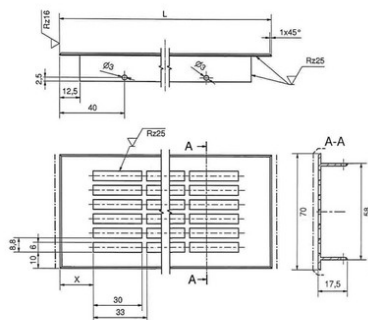

ITAR

Fixation : A encastrer.

Caractéristiques

décor	alu argent
encastrement (mm)	475 x 57
hauteur (mm)	16
longueur (mm)	500
matériau	aluminium
profondeur (mm)	70

Référence		Prix HT
FA3331127211111	GRILLE D'AERATION ALUMINIUM	-