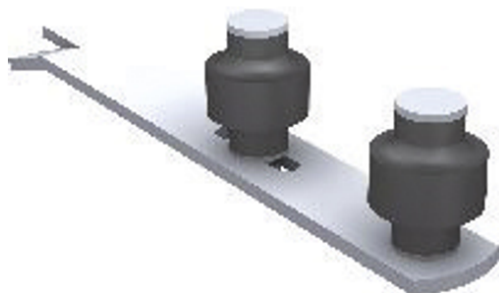

## MANTION

Guide à sceller double galet pour porte coulissante.

0,0027864000

Référence		Prix HT
1410045	GUIDE REGLABLE 2 OLIVES ZYTEL	-