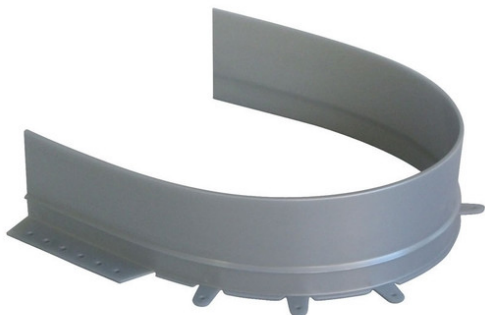

VOLPATO

Borde et habille la découpe du passage de siphon.
 Epouse la forme du passage.
 Livré avec raccords d'angle pour liaison avec le dos de la tablette.
 Fixation sous tablette par vis.
 Longueur : 678 mm Hauteur : 78 mm Hauteur utile : 55 mm

Caractéristiques

Référence	décor	pour tablette d'épaisseur (mm)	Prix HT
FA4804621112712	blanc	16	-
FA4804621112721	gris	16	-
FA4804621111112	blanc	18 à 19	-
FA4804621111121	gris	18 à 19	-