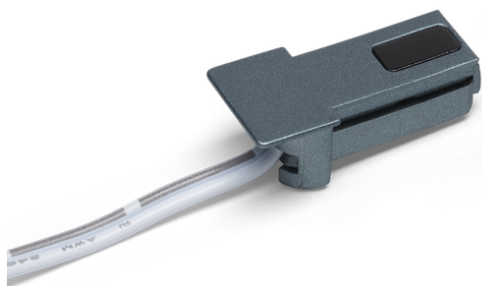

### SC LIGHTING

Interrupteur ON/OFF + DIMMER pour barre LED DUAL (ref 132 41550 01202) à clipser  
Utilisable pour une seule barrette  
Utilisable avec transformateur basique : 132 13700 02401

Référence	Prix HT
FA2435268112313 INTER ON/OFF+DIMER DUAL A CLIPSER 12V	-