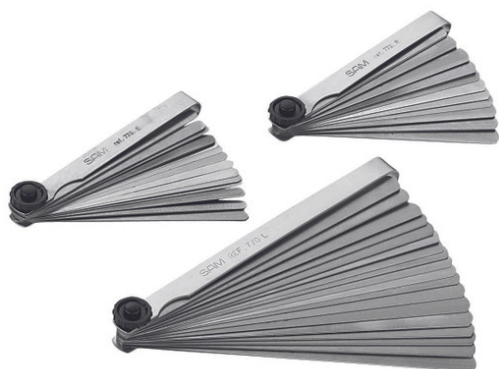

### SAM OUTILLAGE

Jauges à bout éffilé montées sur support métallique  
épaisseur : 0mm, 04-1  
longueur : 100mm  
poids : 100gr.

Référence		Prix HT
196026	JEUX DE 18 JAUGES D'ÉPAISSEUR 770-E	-