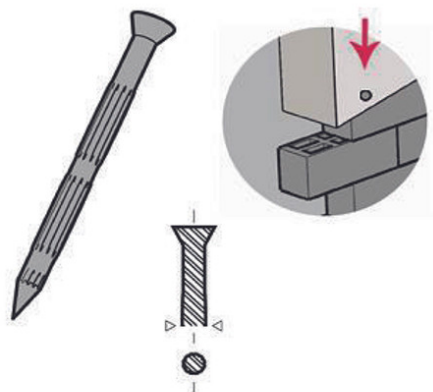

DIMOS

Elingue 5 m avec barre d'écartement 1 m.

Référence		Prix HT
110386	KIT ACIER BLOQUEUR ELINGUE 5 M AVEC BARRE D'ECARTEMENT 1 M	-