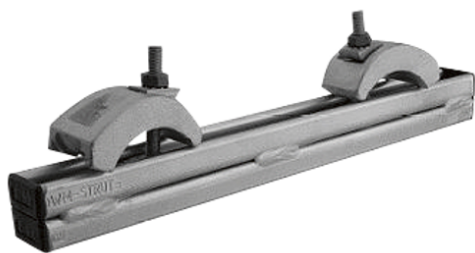

**WALRAVEN FRANCE**

Fixation sur IPN jusqu'à 35 mm  
pour l'installation de composants lourds à très lourds (conduits, tuyauterie, etc...).

**Caractéristiques**

conditionnement	4
-----------------	---

Référence	longueur (mm)	Prix HT
12286	400	-
12288	600	-