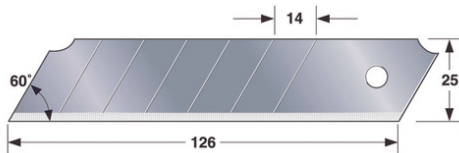

**TAJIMA**

Usage universel pour marquer ou couper des matériaux  
lame extrêmement affûtée et résistante.

**Caractéristiques**

largeur de lame (mm)	25
nombre de lame(s)	10

Référence		Prix HT
192352	LAME DE CUTTER 25MM ROCK HARD BLADE (ETUI DE 10)	-