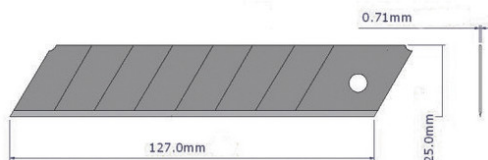

WILMART

Dimensions 127 x 25 mm.

Caractéristiques

largeur de lame (mm)	25
nombre de lame(s)	10

Référence		Prix HT
185701	LAME SECABLE 25 MM STANDARD (ETUI DE 10)	-