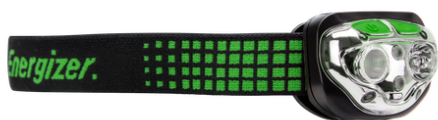

## ENERGY SERVICE

Se recharge avec batterie lithium-ion  
led rouge et verte pour vision de nuit  
6 modes d'éclairage.

## Caractéristiques

fonctionnement	sur batterie rechargeable
intensité lumineuse (lm)	400
portée du faisceau (m)	80

Référence	Prix HT
10450293 LAMPE FRONTALE LED VISION ULTRA 400LM RECHARGEABLE ENERGIZER	-