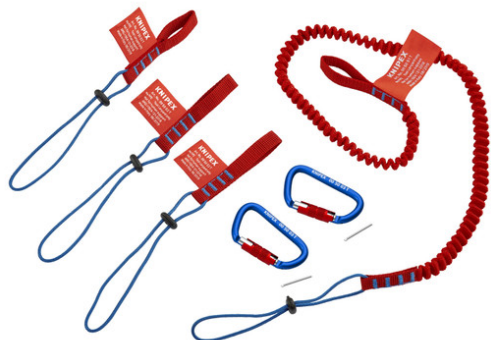

## KNIPEX

Set comprenant : 1 longe, 3 adaptateurs et 2 mousquetons.

Référence		Prix HT
10010116	LONGE ET MOUSQUETON (KIT)	-