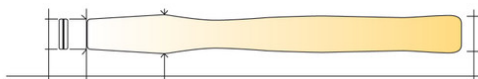

JACQUENET MALIN

Galbé
hickory verni.

Caractéristiques

destination	mécanique-forge-ferblanterie
essence bois	hickory
type d'œil	oval
type de manche	marteau galbé, rivoir, à main, à piquer, d'électricien

Référence	longueur (cm)	Œil (Ø mm)	Prix HT
10014412	25	18 x 8	-
10014413	30	26 x 12	-
10014410	35	30 x 17	-
10014411	38	34 x 16	-