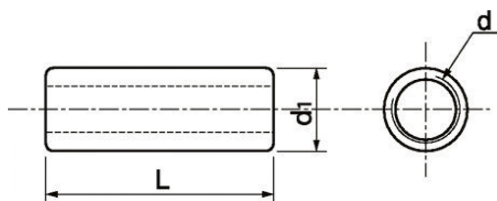

## Caractéristiques

Référence	boîte de	longueur (mm)	Ø extérieur d1 (mm)	Ø nominal d (mm)	Prix HT
151438	25	30	13	m10	-
151436	50	20	10	m6	-
151439	25	35	15	m12	-
151437	50	30	11	m8	-