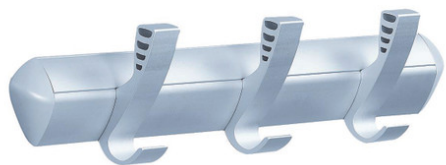

VACHETTE - ASSA ABLOY AUBE ANJOU S.A.

Référence		Prix HT
21128	PATERE SUR LICE TYPE 77 ALUMINIUM 3 TETES LONGUEUR 470 MM BL	-