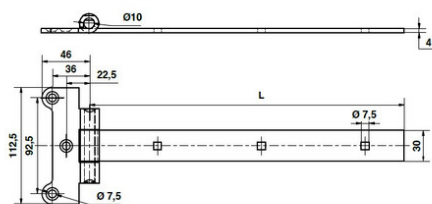

TORBEL INDUSTRIE

Caractéristiques

Référence	longueur (mm)	Prix HT
10533612	500	-
10533613	600	-